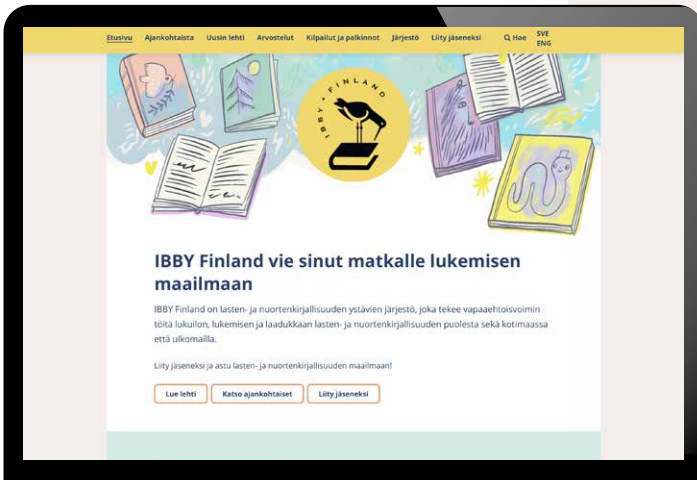

EMMI JORMALAINEN

Asiakas: **IBBY Finland ry.**

Työ: **www-sivun uudistus**
Lastenkirjallisuusjärjestön
verkkosivujen uudistettu ulkoasu,
rakenne ja kuvitukset

Sivuston toteutus: **Muuk**

2022